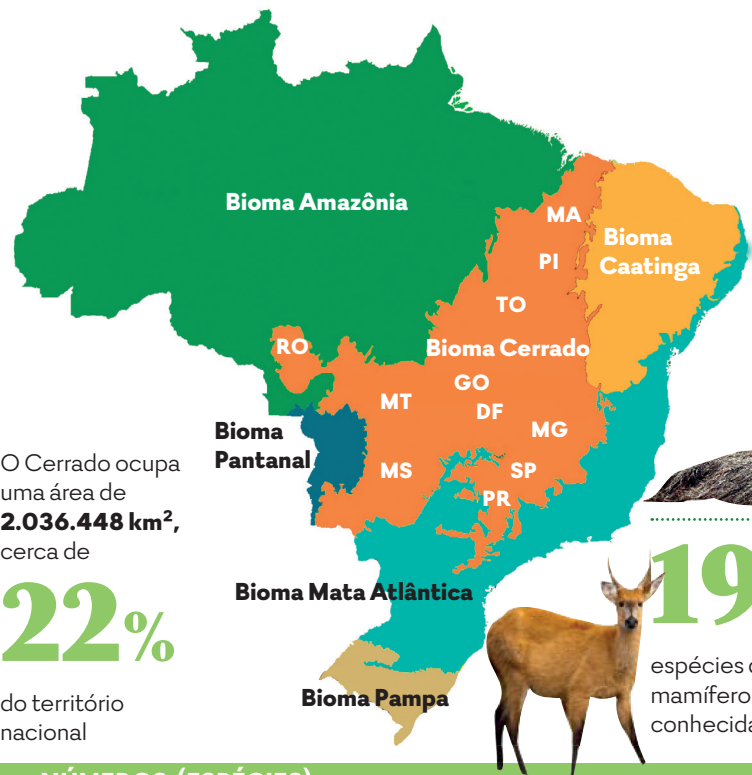

Bioma e suas características

Confira abaixo o Cerrado brasileiro que é reconhecido como a savana mais rica do mundo

22%

do território nacional

Estima-se que

20%

das espécies nativas e endêmicas já não ocorram em áreas protegidas

137 espécies de animais que ocorrem no Cerrado estão ameaçadas de extinção

199

espécies de mamíferos são conhecidas

387

espécies compreendem a rica avifauna

NÚMEROS (ESPÉCIES)

Peixes

1.200